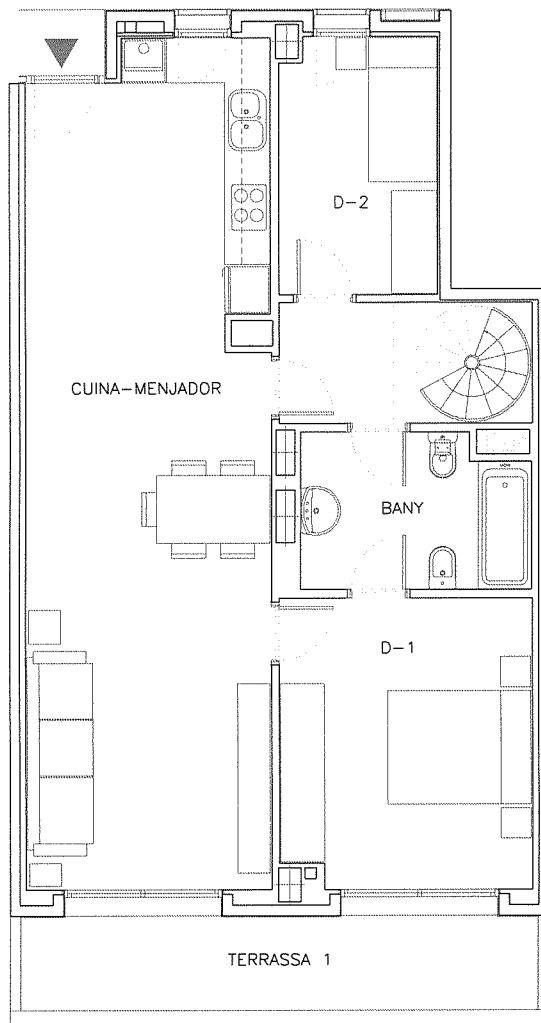

0 1 2 3 4 5m

Plànol orientatiu de la planta de l'habitatge.

HABITATGE. 5è.4^a. (2 DORMITORIS)

SUPERFÍCIE 110,00m²

CUINA -MENJADOR	35,70
DISTRIBUIDOR	5,30
DORMITORI 1	12,75
DORMITORI 2	7,05
BANY	6,00
ÚTIL INTERIOR	66,80
ESTUDI	34,10
ÚTIL TOTAL INT.	100,90
TERRASSA 1	8,40
TERRASSA 2	38,80
COMP. EXT.	10,10
SUP. ÚTIL TOTAL.	111,00

Avda. Can Corts 44, 46, 48.

PLANTA SOTERRANI 2

Avda. Can Corts 44, 46, 48.
Cornellà de Llobregat
Barcelona