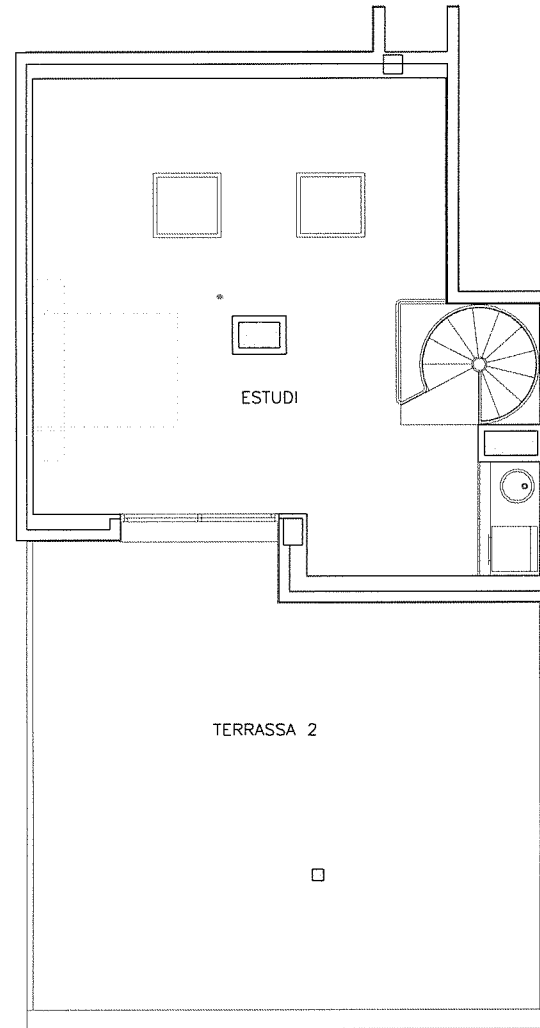

0 1 2 3 4 5m

Plànol orientatiu de la planta de l'habitatge.

HABITATGE. 5è.4^a. (2 DORMITORIS)

SUPERFÍCIE 110,00m²

CUINA -MENJADOR	35,70
DISTRIBUIDOR	5,30
DORMITORI 1	12,75
DORMITORI 2	7,05
BANY	6,00
ÚTIL INTERIOR	66,80
ESTUDI	34,10
ÚTIL TOTAL INT.	100,90
TERRASSA 1	8,40
TERRASSA 2	38,80
COMP. EXT.	10,10
SUP. ÚTIL TOTAL.	111,00