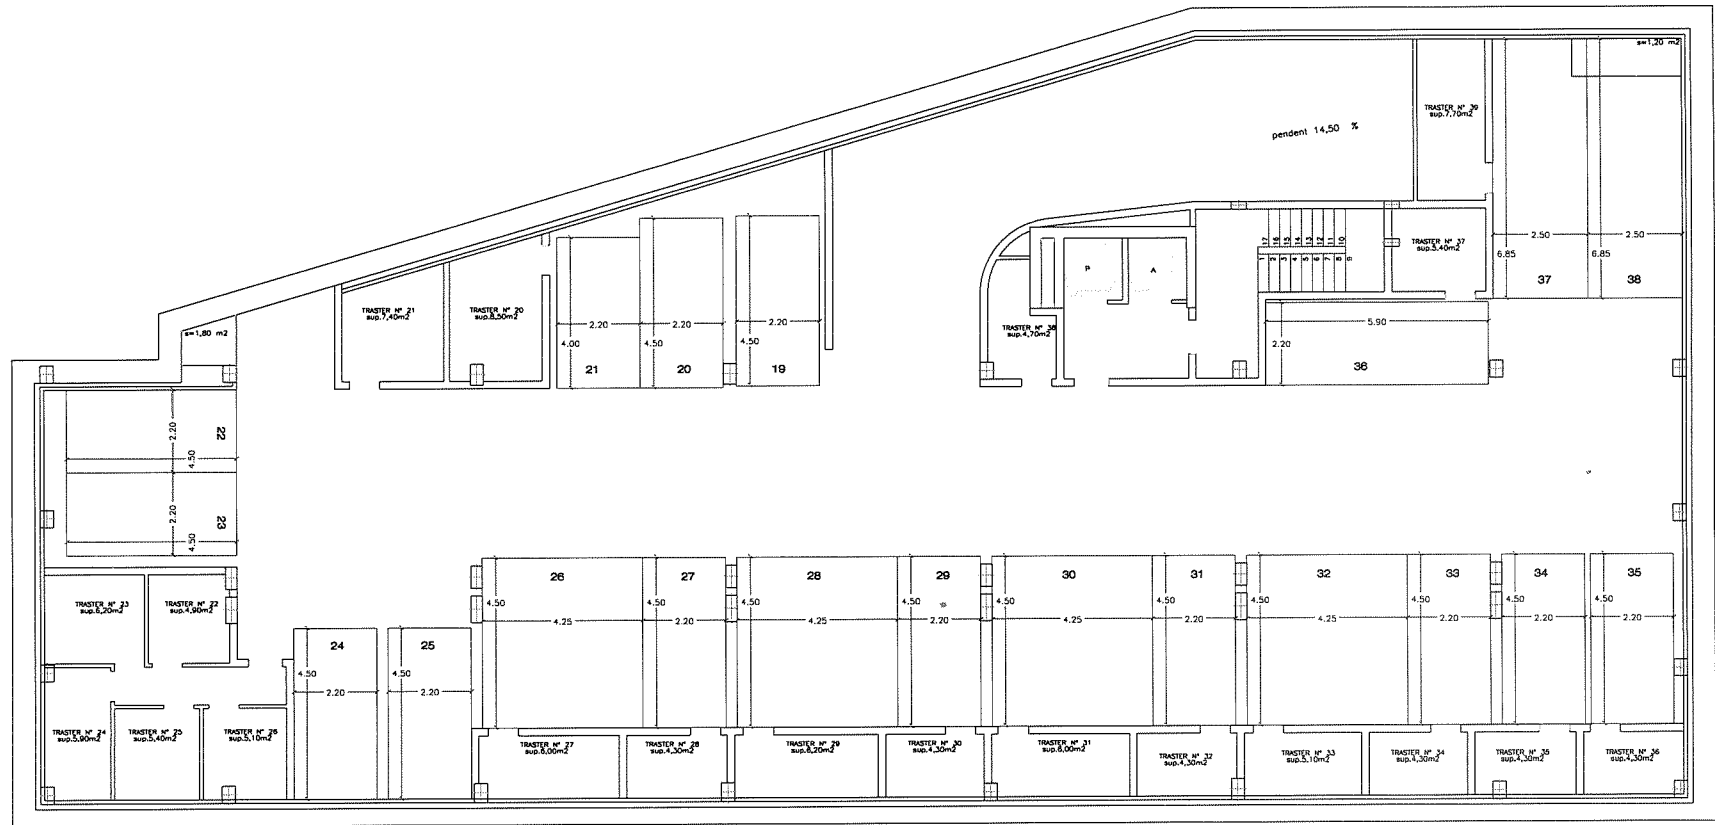

0 1 2 3 4 5m

Plànol orientatiu de la planta de l'habitatge.

HABITATGE. 5è.4^a. (2 DORMITORIS)

SUPERFÍCIE 110,00m²

CUINA -MENJADOR	35,70
DISTRIBUIDOR	5,30
DORMITORI 1	12,75
DORMITORI 2	7,05
BANY	6,00
ÚTIL INTERIOR	66,80
ESTUDI	34,10
ÚTIL TOTAL INT.	100,90
TERRASSA 1	8,40
TERRASSA 2	38,80
COMP. EXT.	10,10
SUP. ÚTIL TOTAL.	111,00

Avda. Can Corts 44, 46, 48.

PLANTA SOTERRANI 2

Avda. Can Corts 44, 46, 48.
Cornellà de Llobregat
Barcelona