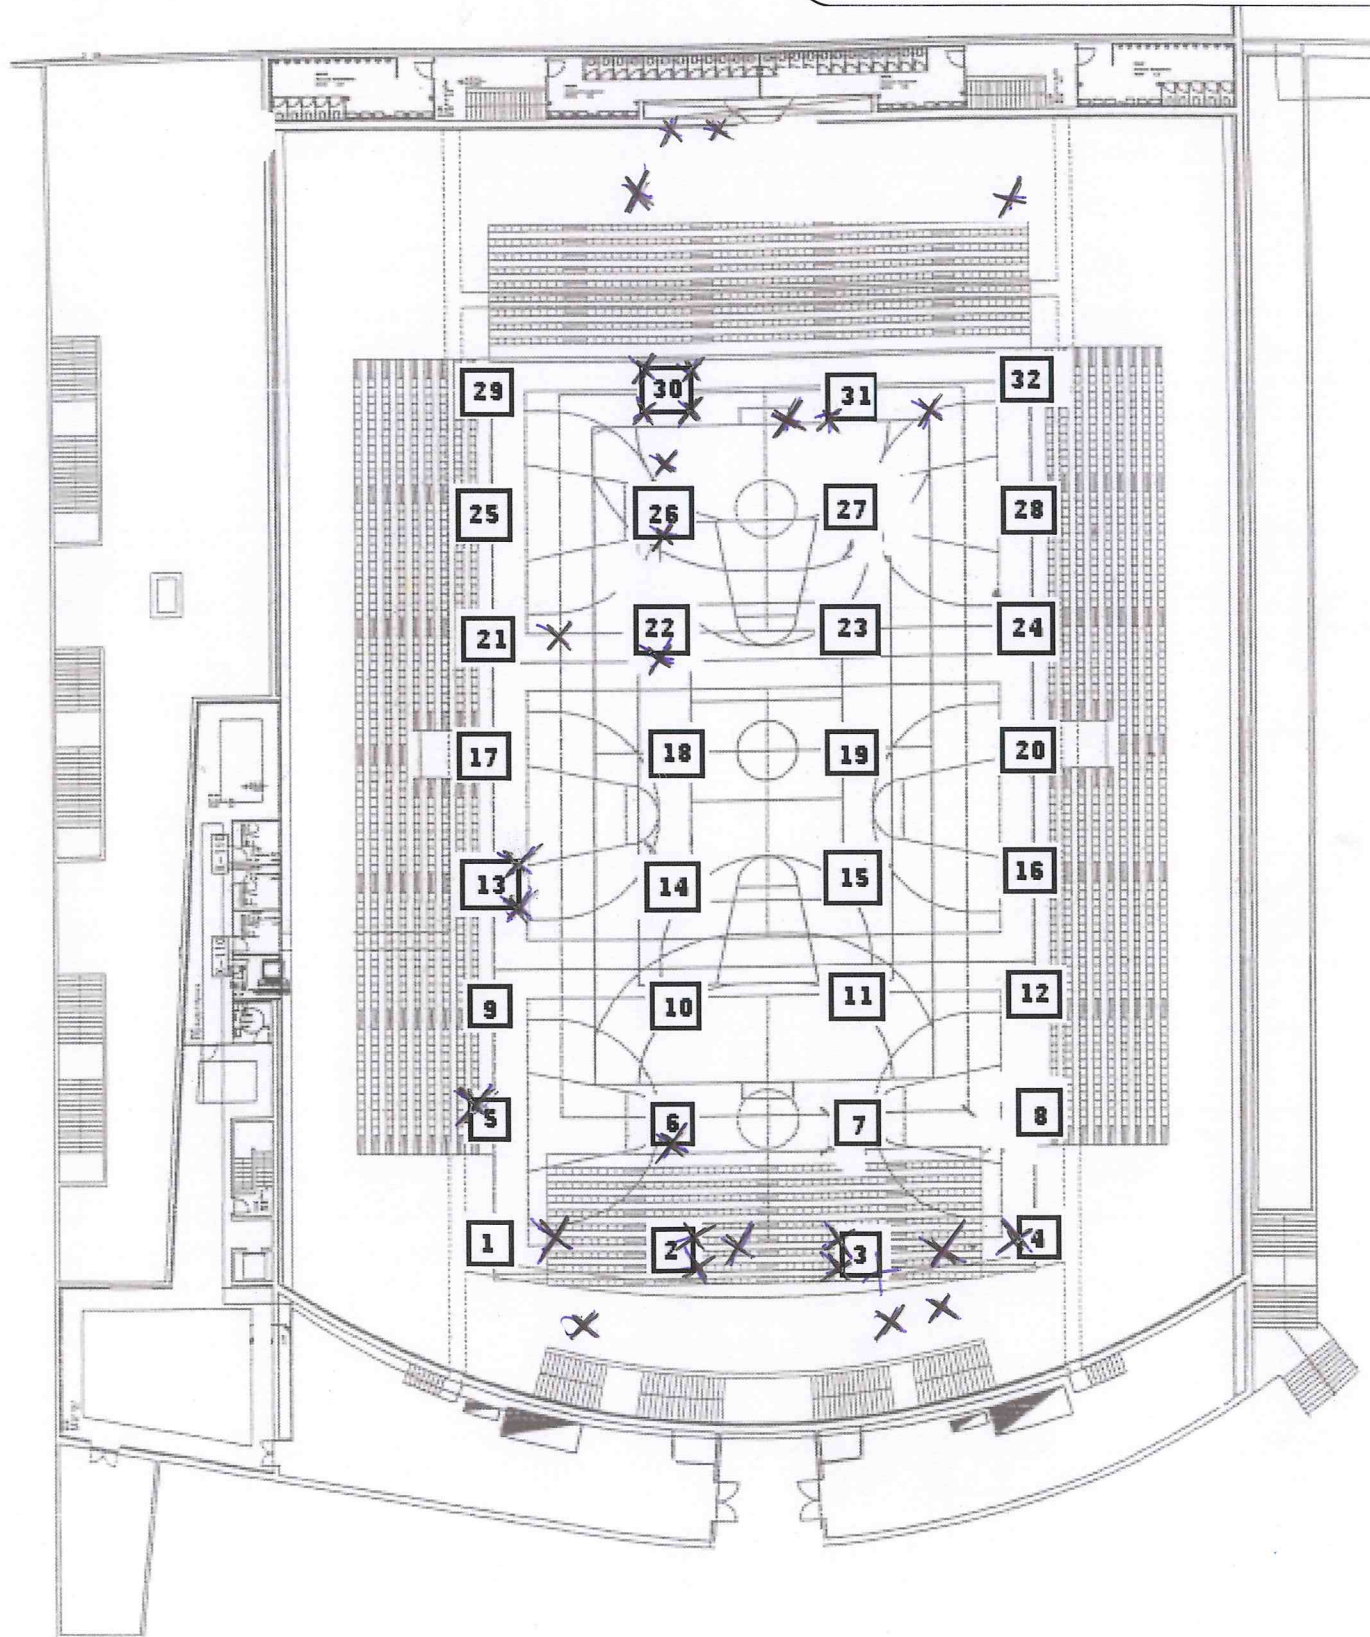

DEGOTALLS D'AIGUA PARC ESPORTIU LLOBREGAT

DATA: 16/11/13 HORA: de 13:30 a 19:30

TIPUS DE PLUJA: FORTA

DETECTA: JONATHAN

OBSERVACIONS

PLUJA CONSTANT DURANT TOT
AL DIA

OBSERVACIONES POR DETRAS