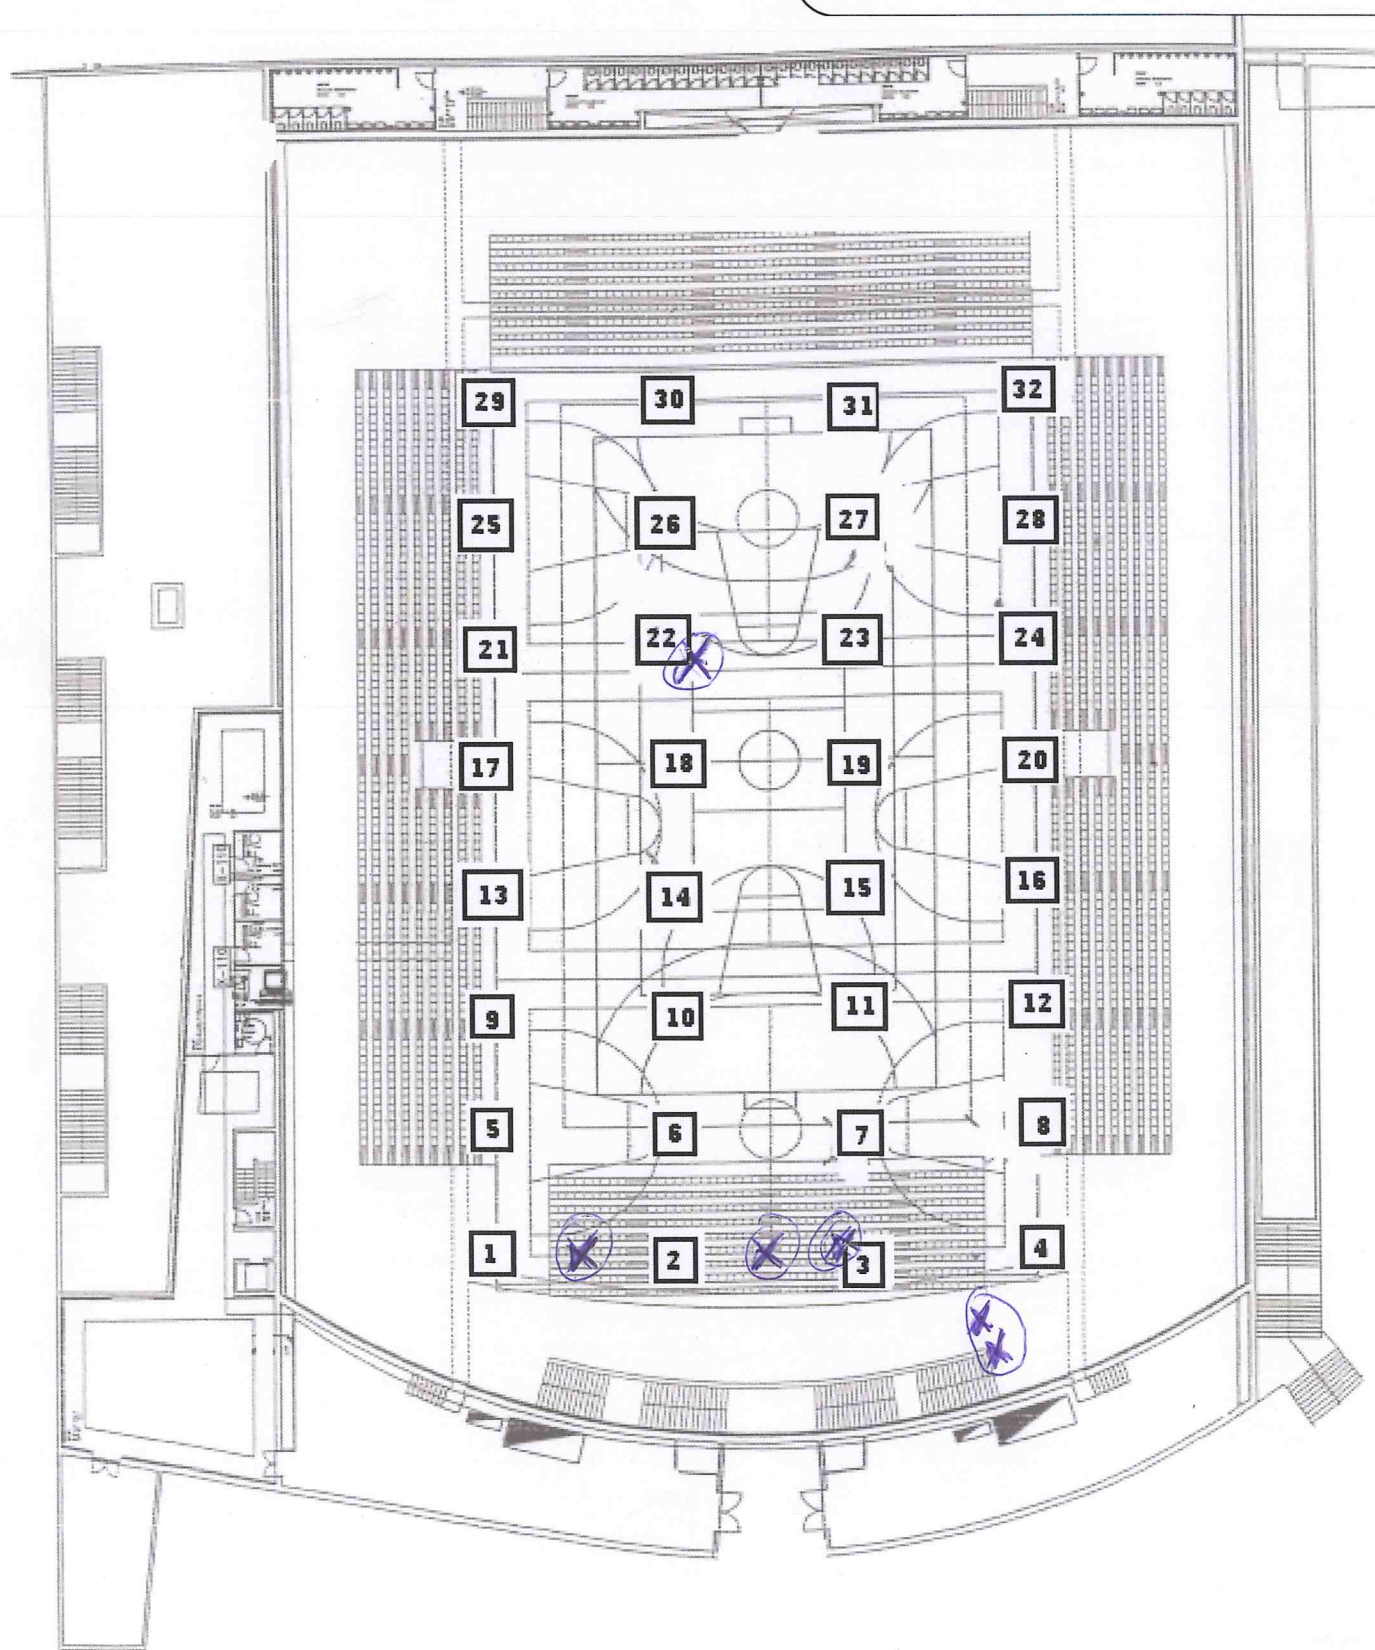

DETECTA: JONATHAN

DEGOTALLS D'AIGUA PARC ESPORTIU LLOBREGAT

DATA: 18/11/13 HORA: de 6³⁰ a

TIPUS DE PLUJA: FINO/CONTINUA

OBSERVACIONS

LLUÏA CONSTANTE

DETECTA: Michel

DEGOTALLS D'AIGUA PARC ESPORTIU LLOBREGAT