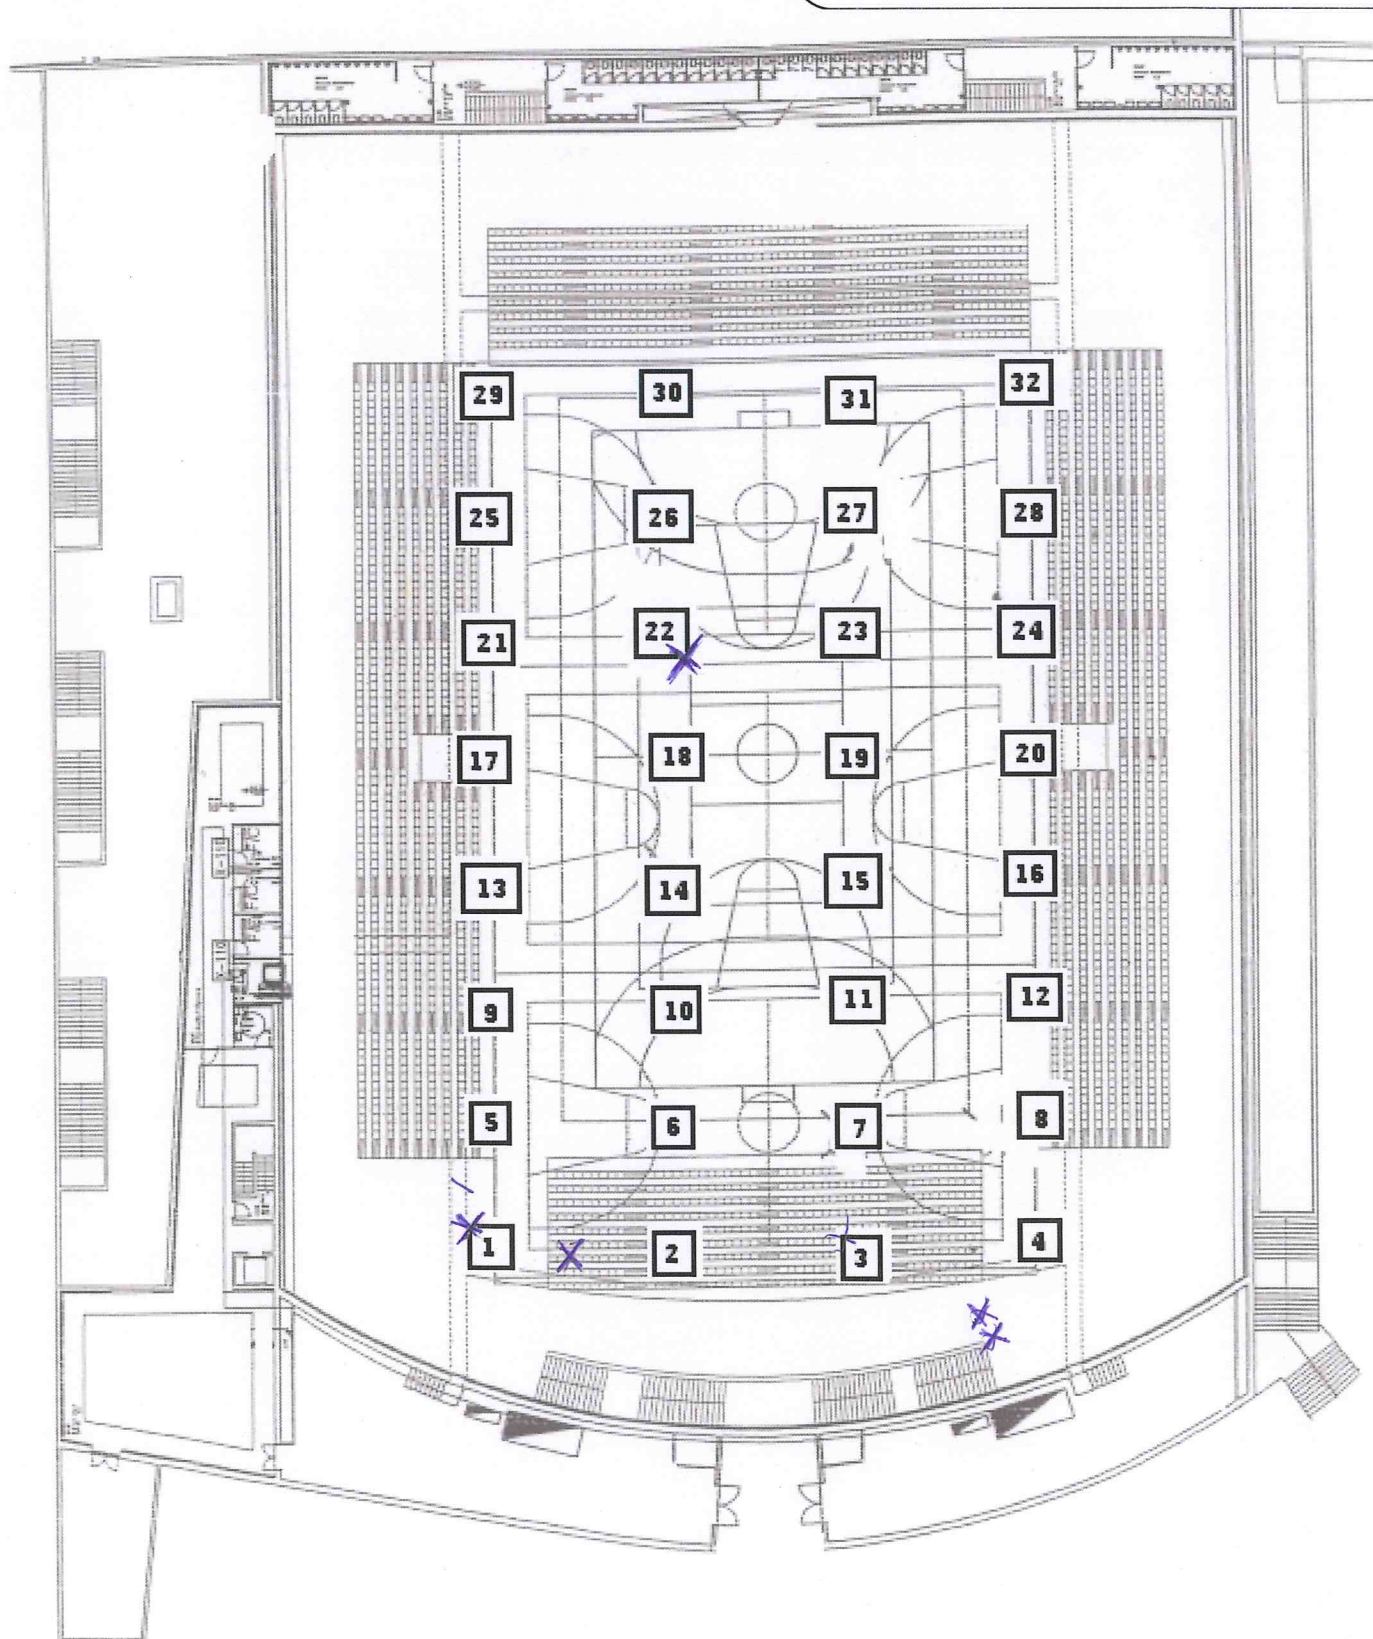

DEGOTALLS D'AIGUA PARC ESPORTIU LLOBREGAT

DATA: 30/1/24 HORA: de 07:00 a 08:00

TIPUS DE PLUJA: MEDIA

DETECTA: JONATHAN

OBSERVACIONS
HA LLOVIDO TODA LA NOCHE