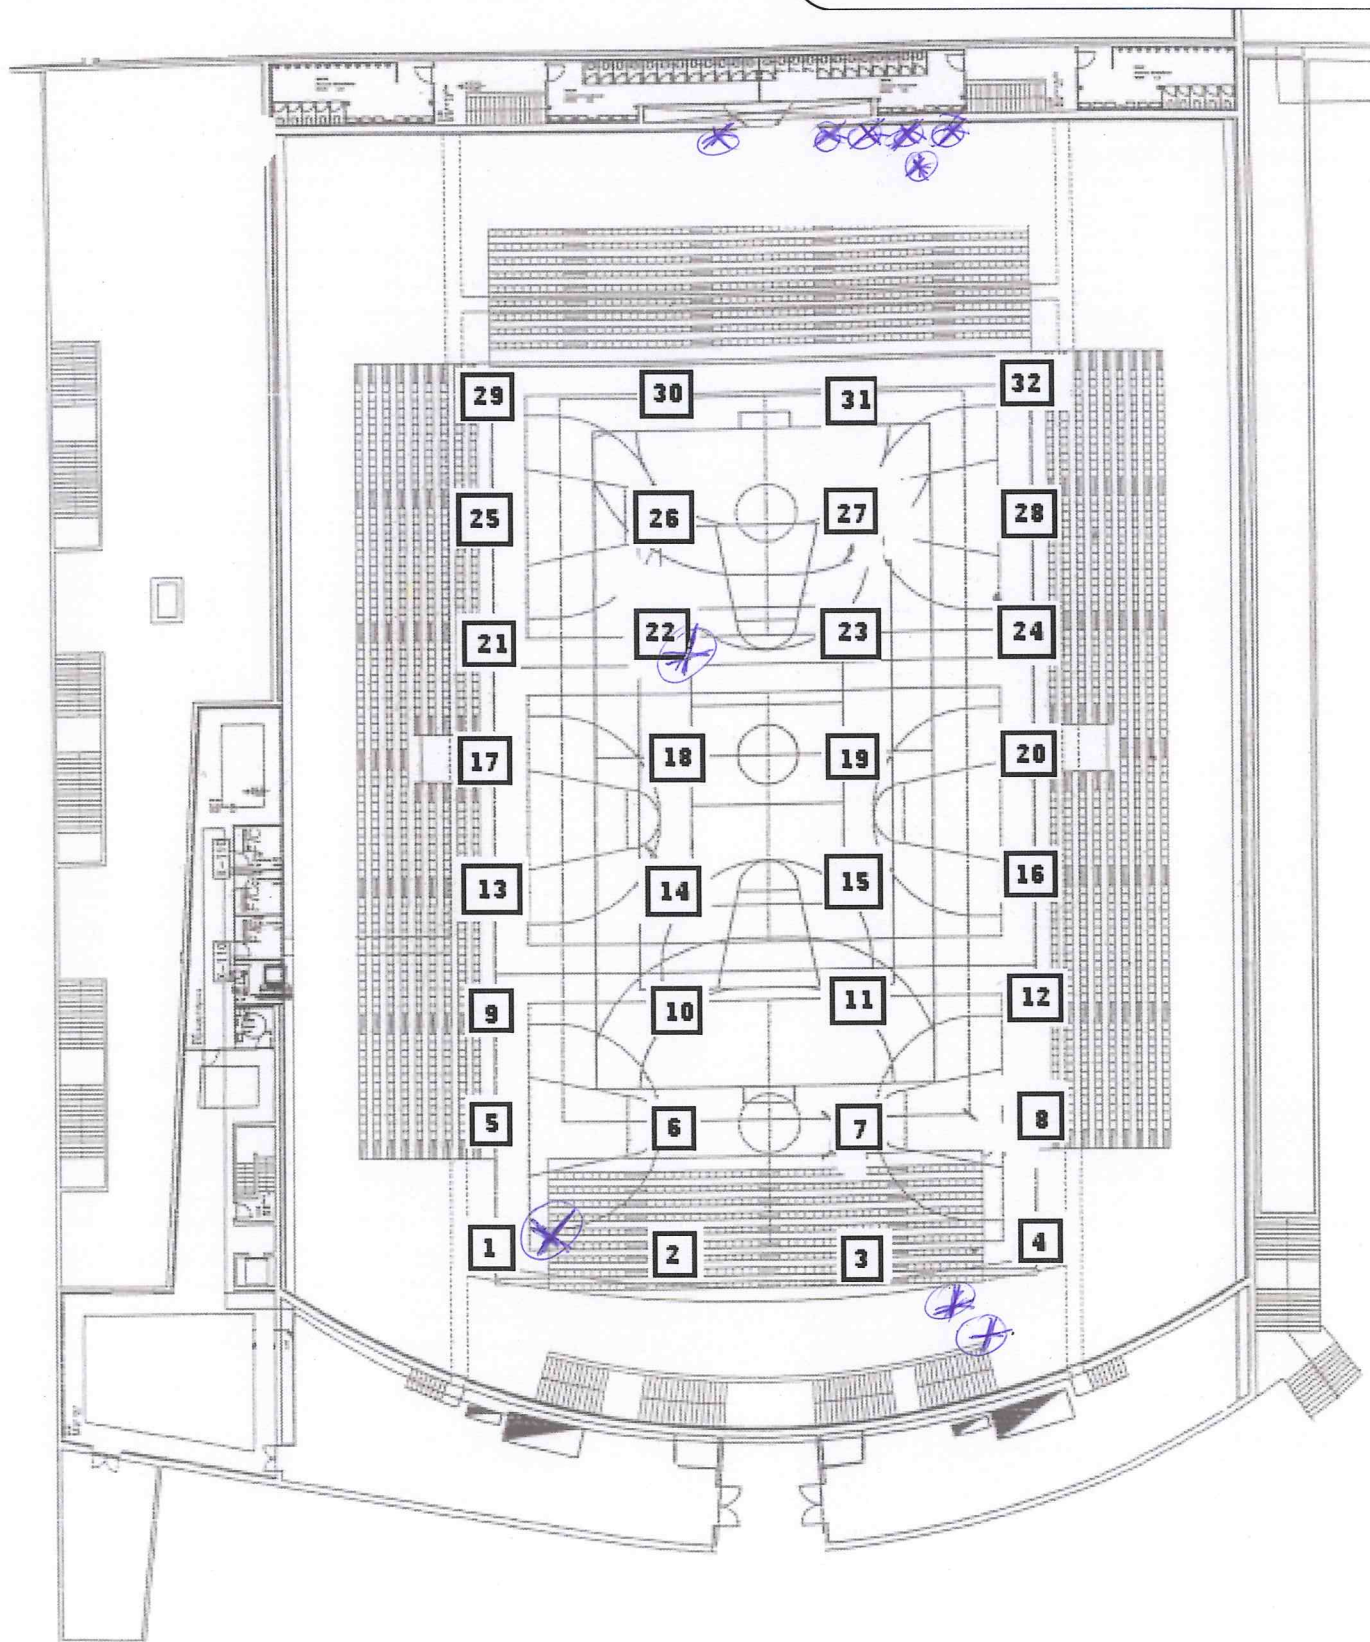

DEGOTALLS D'AIGUA PARC ESPORTIU LLOBREGAT

DATA: 16/2/14 HORA: de 20:00 a 21:00

TIPUS DE PLUJA: CONSTANTE-MEDIA

DETECTA: JONATHAN

OBSERVACIONS

* SE ESCUCHA CAER AGUA POR DENTRO DE LA PARED

DEGOTALLS D'AIGUA PARC ESPORTIU LLOBREGAT