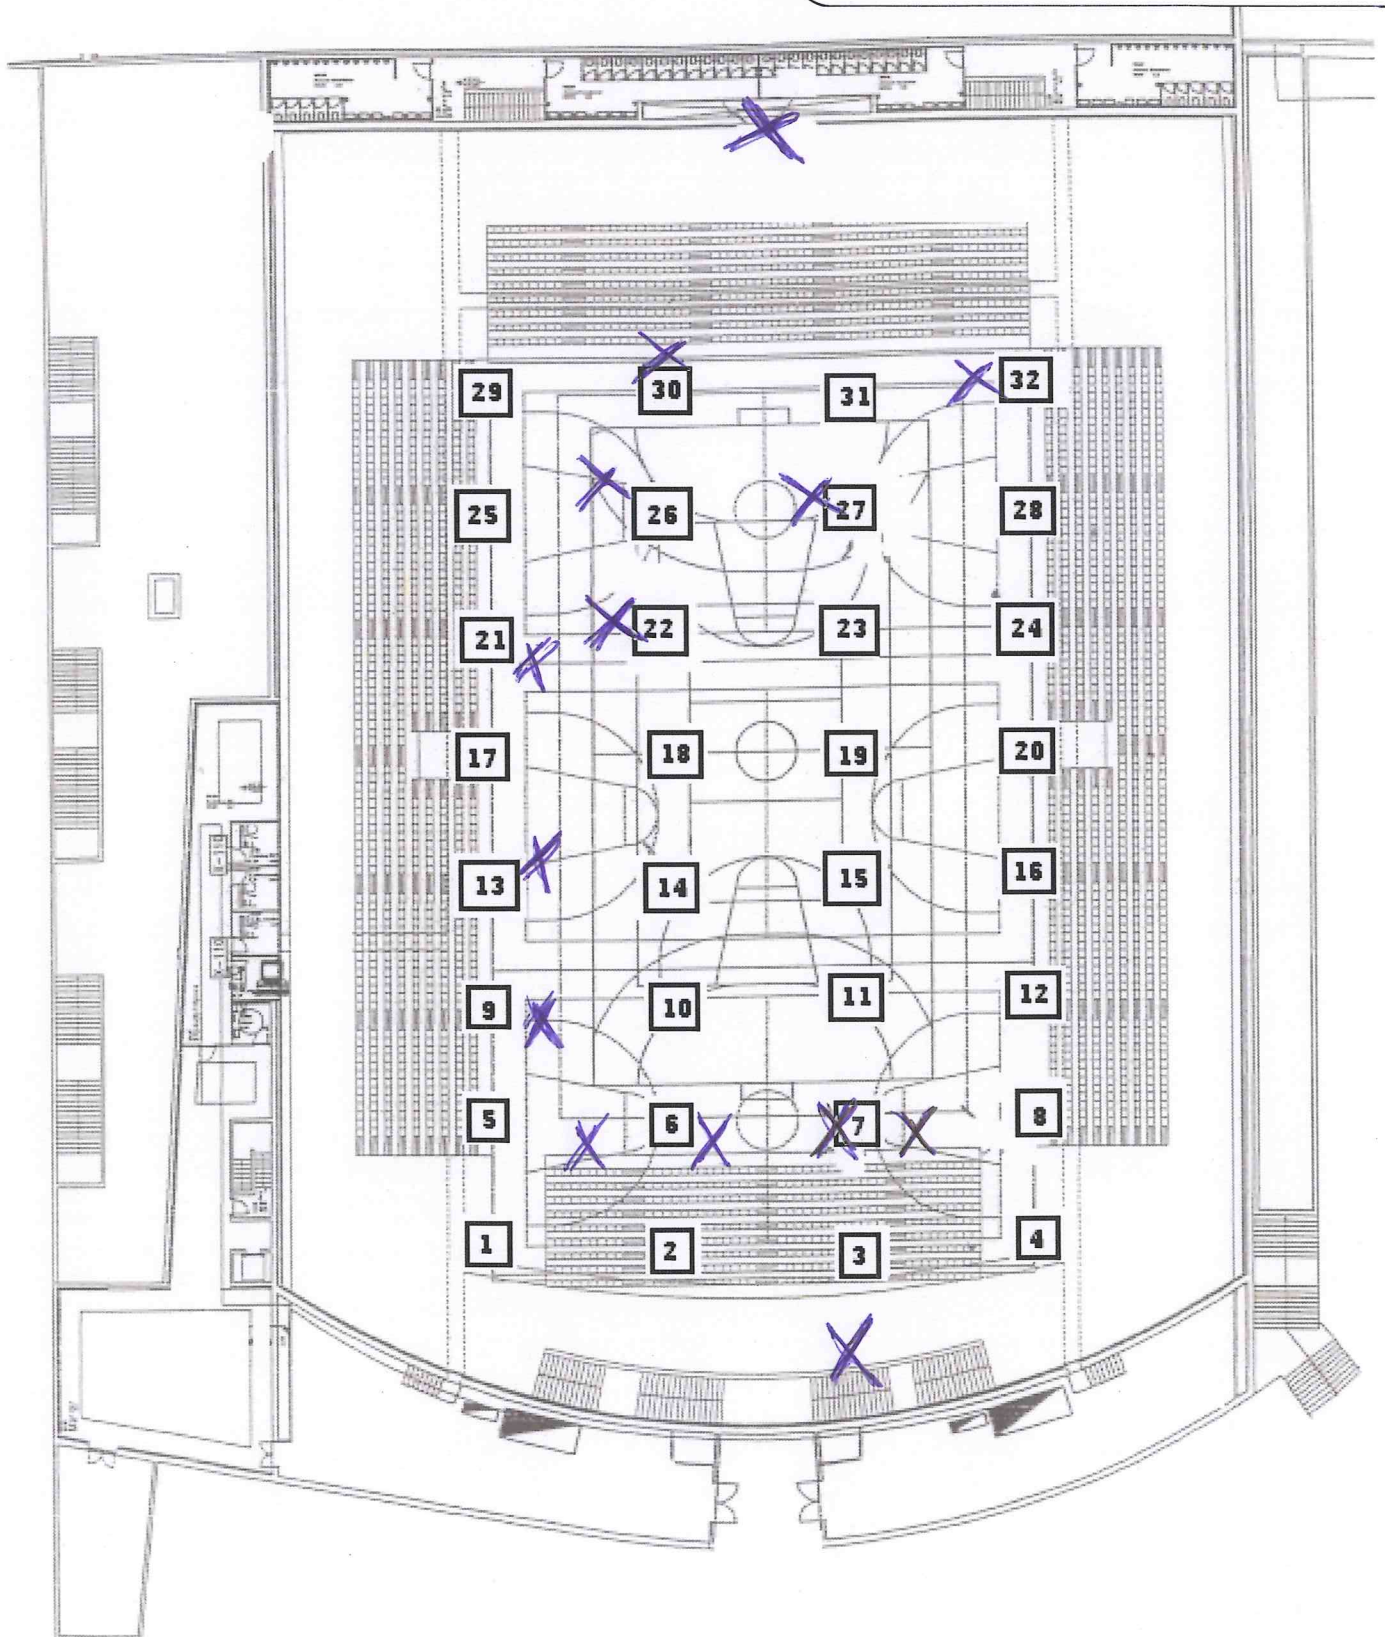

DETECTA: JONATHAN

DEGOTALLS D'AIGUA PARC ESPORTIU LLOBREGAT

DATA: 18/11/13 HORA: de 6³⁰ a

TIPUS DE PLUJA: FINO/CONTINUA

OBSERVACIONS

LLUÏA CONSTANTE

DETECTA: Michel

DEGOTALLS D'AIGUA PARC ESPORTIU LLOBREGAT