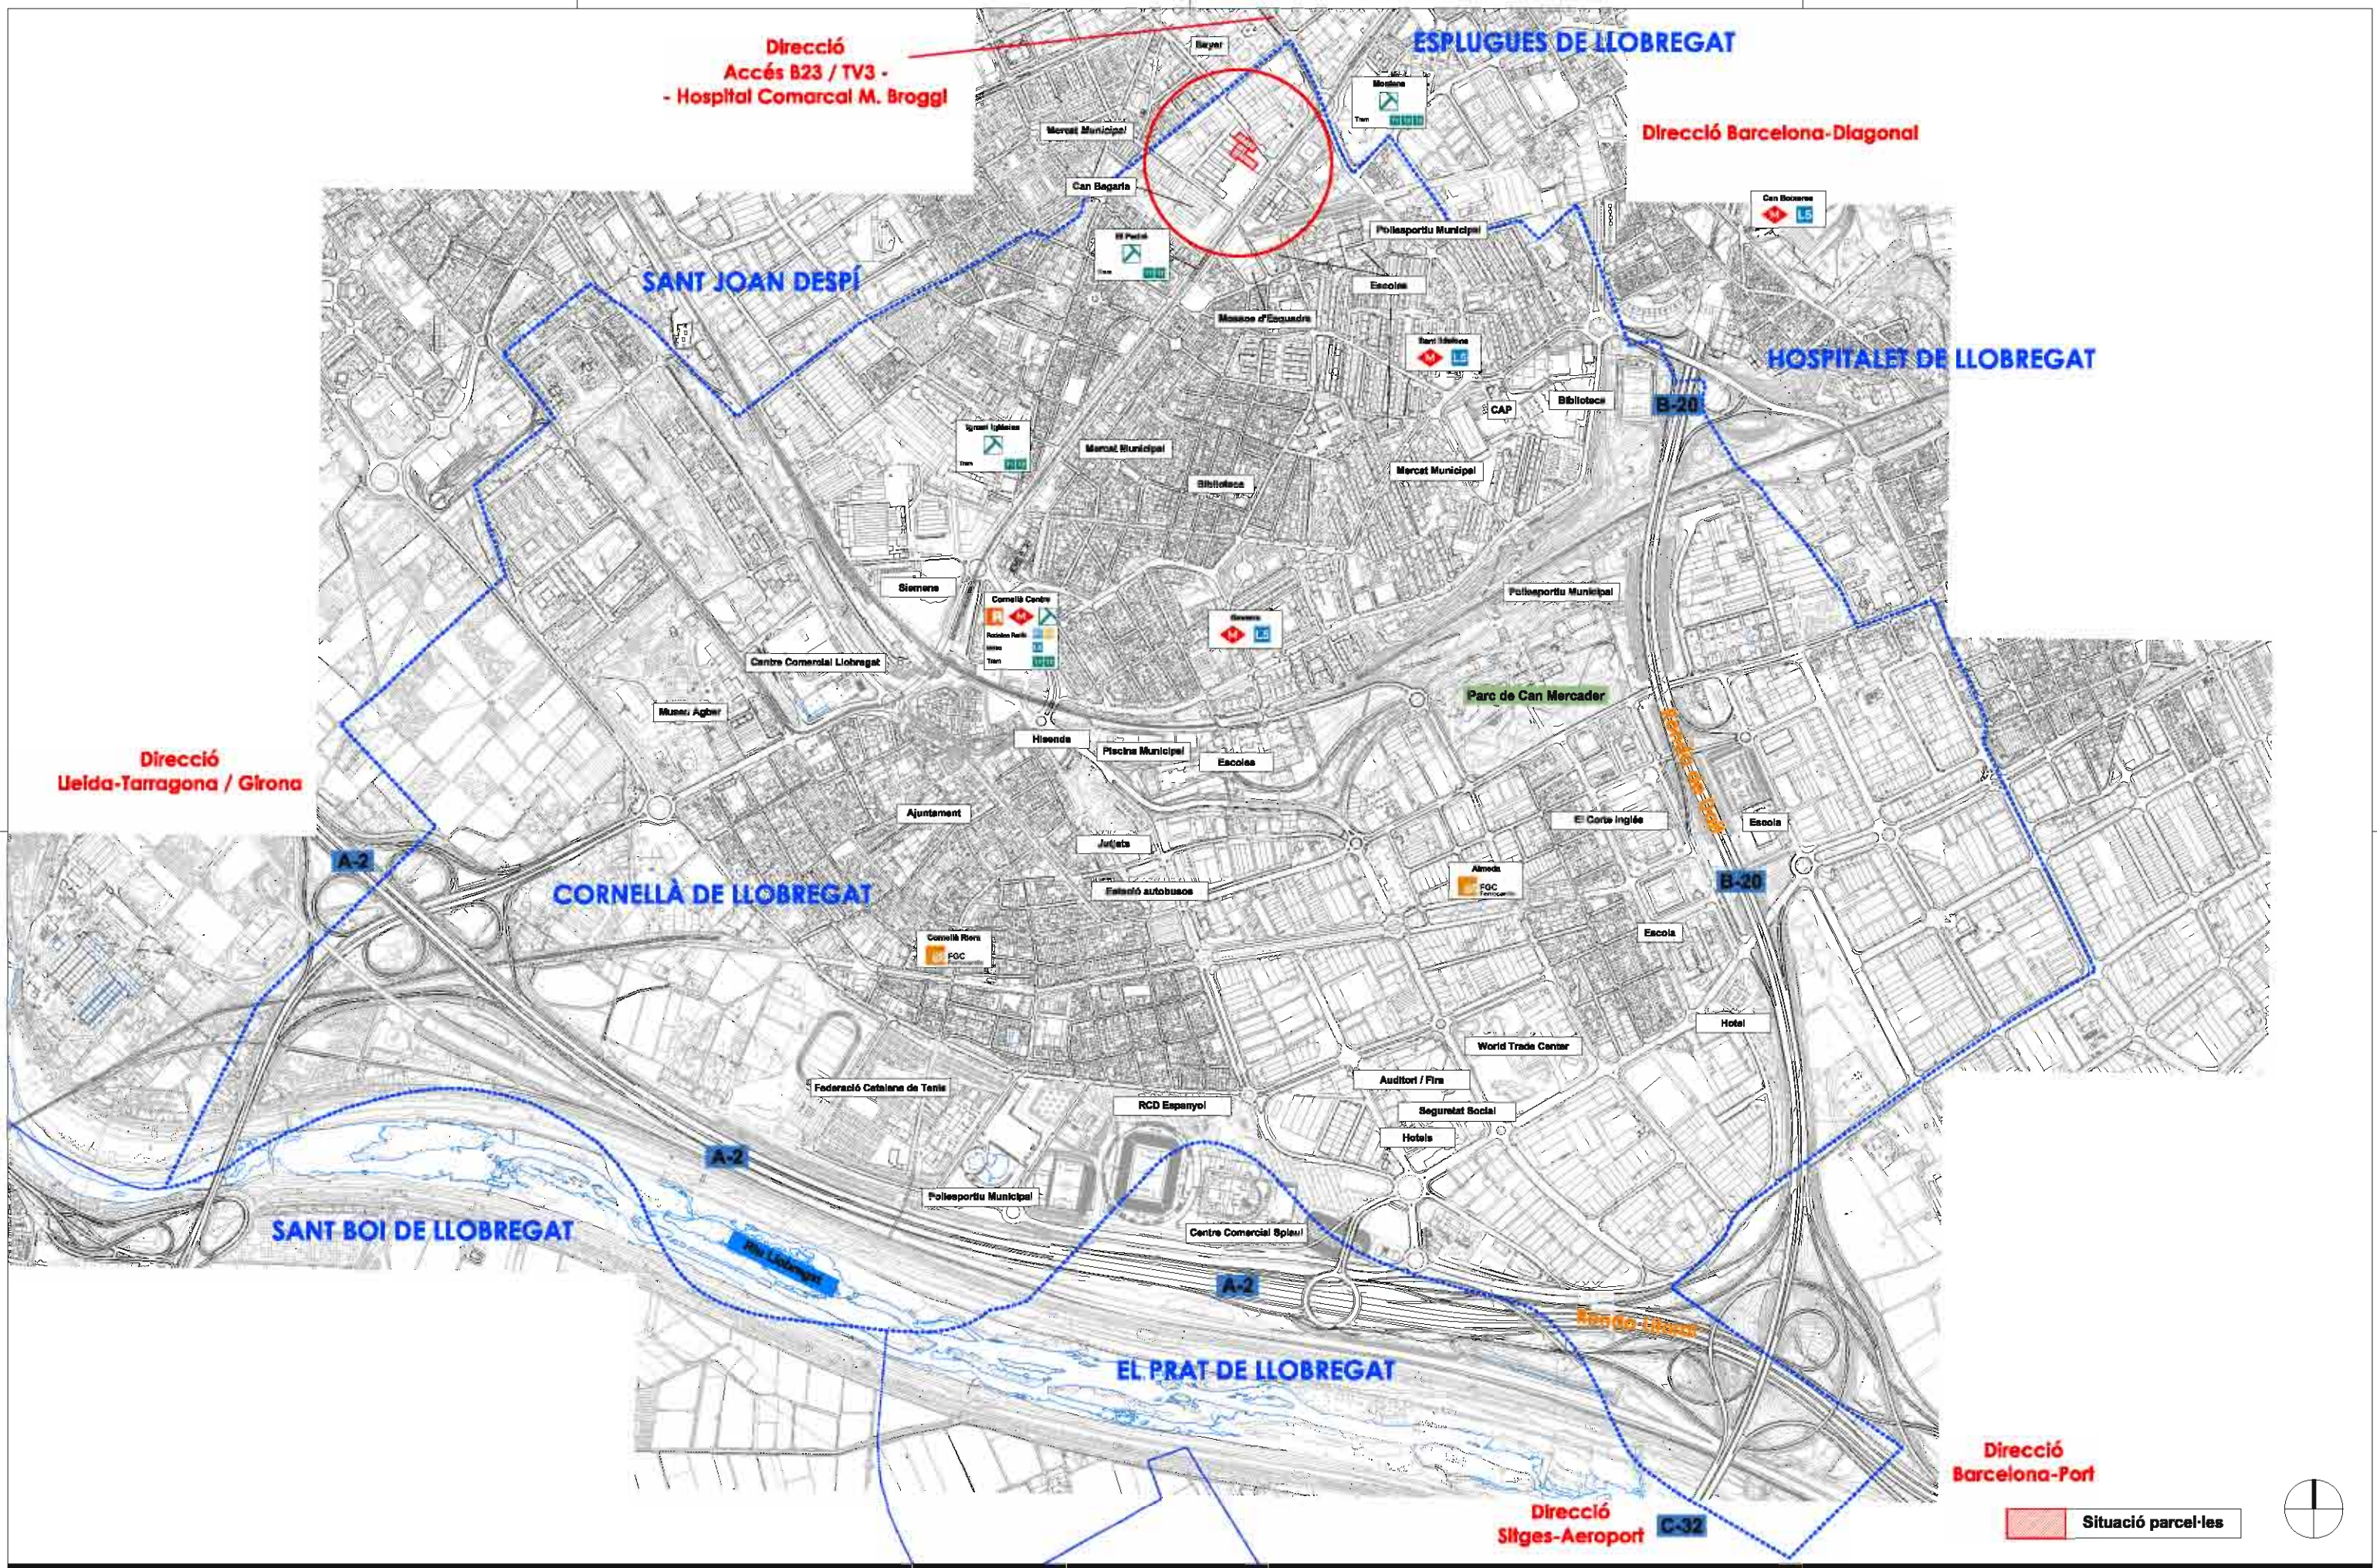

ANNEX 00

SITUACIÓ, MARC TERRITORIAL, PLÀNOL TOPOGRÀFIC, MAQUETA I REPORTATGE FOTOGRÀFIC

 Situació parcel·les

PARCEL·LA	UE5
SÒL	1.380 m ²
SOSTRE	7.457 m ² st

PARCEL·LA	UE6
SÒL	825 m ²
SOSTRE	6.479 m ² st

 Situació parcel·les