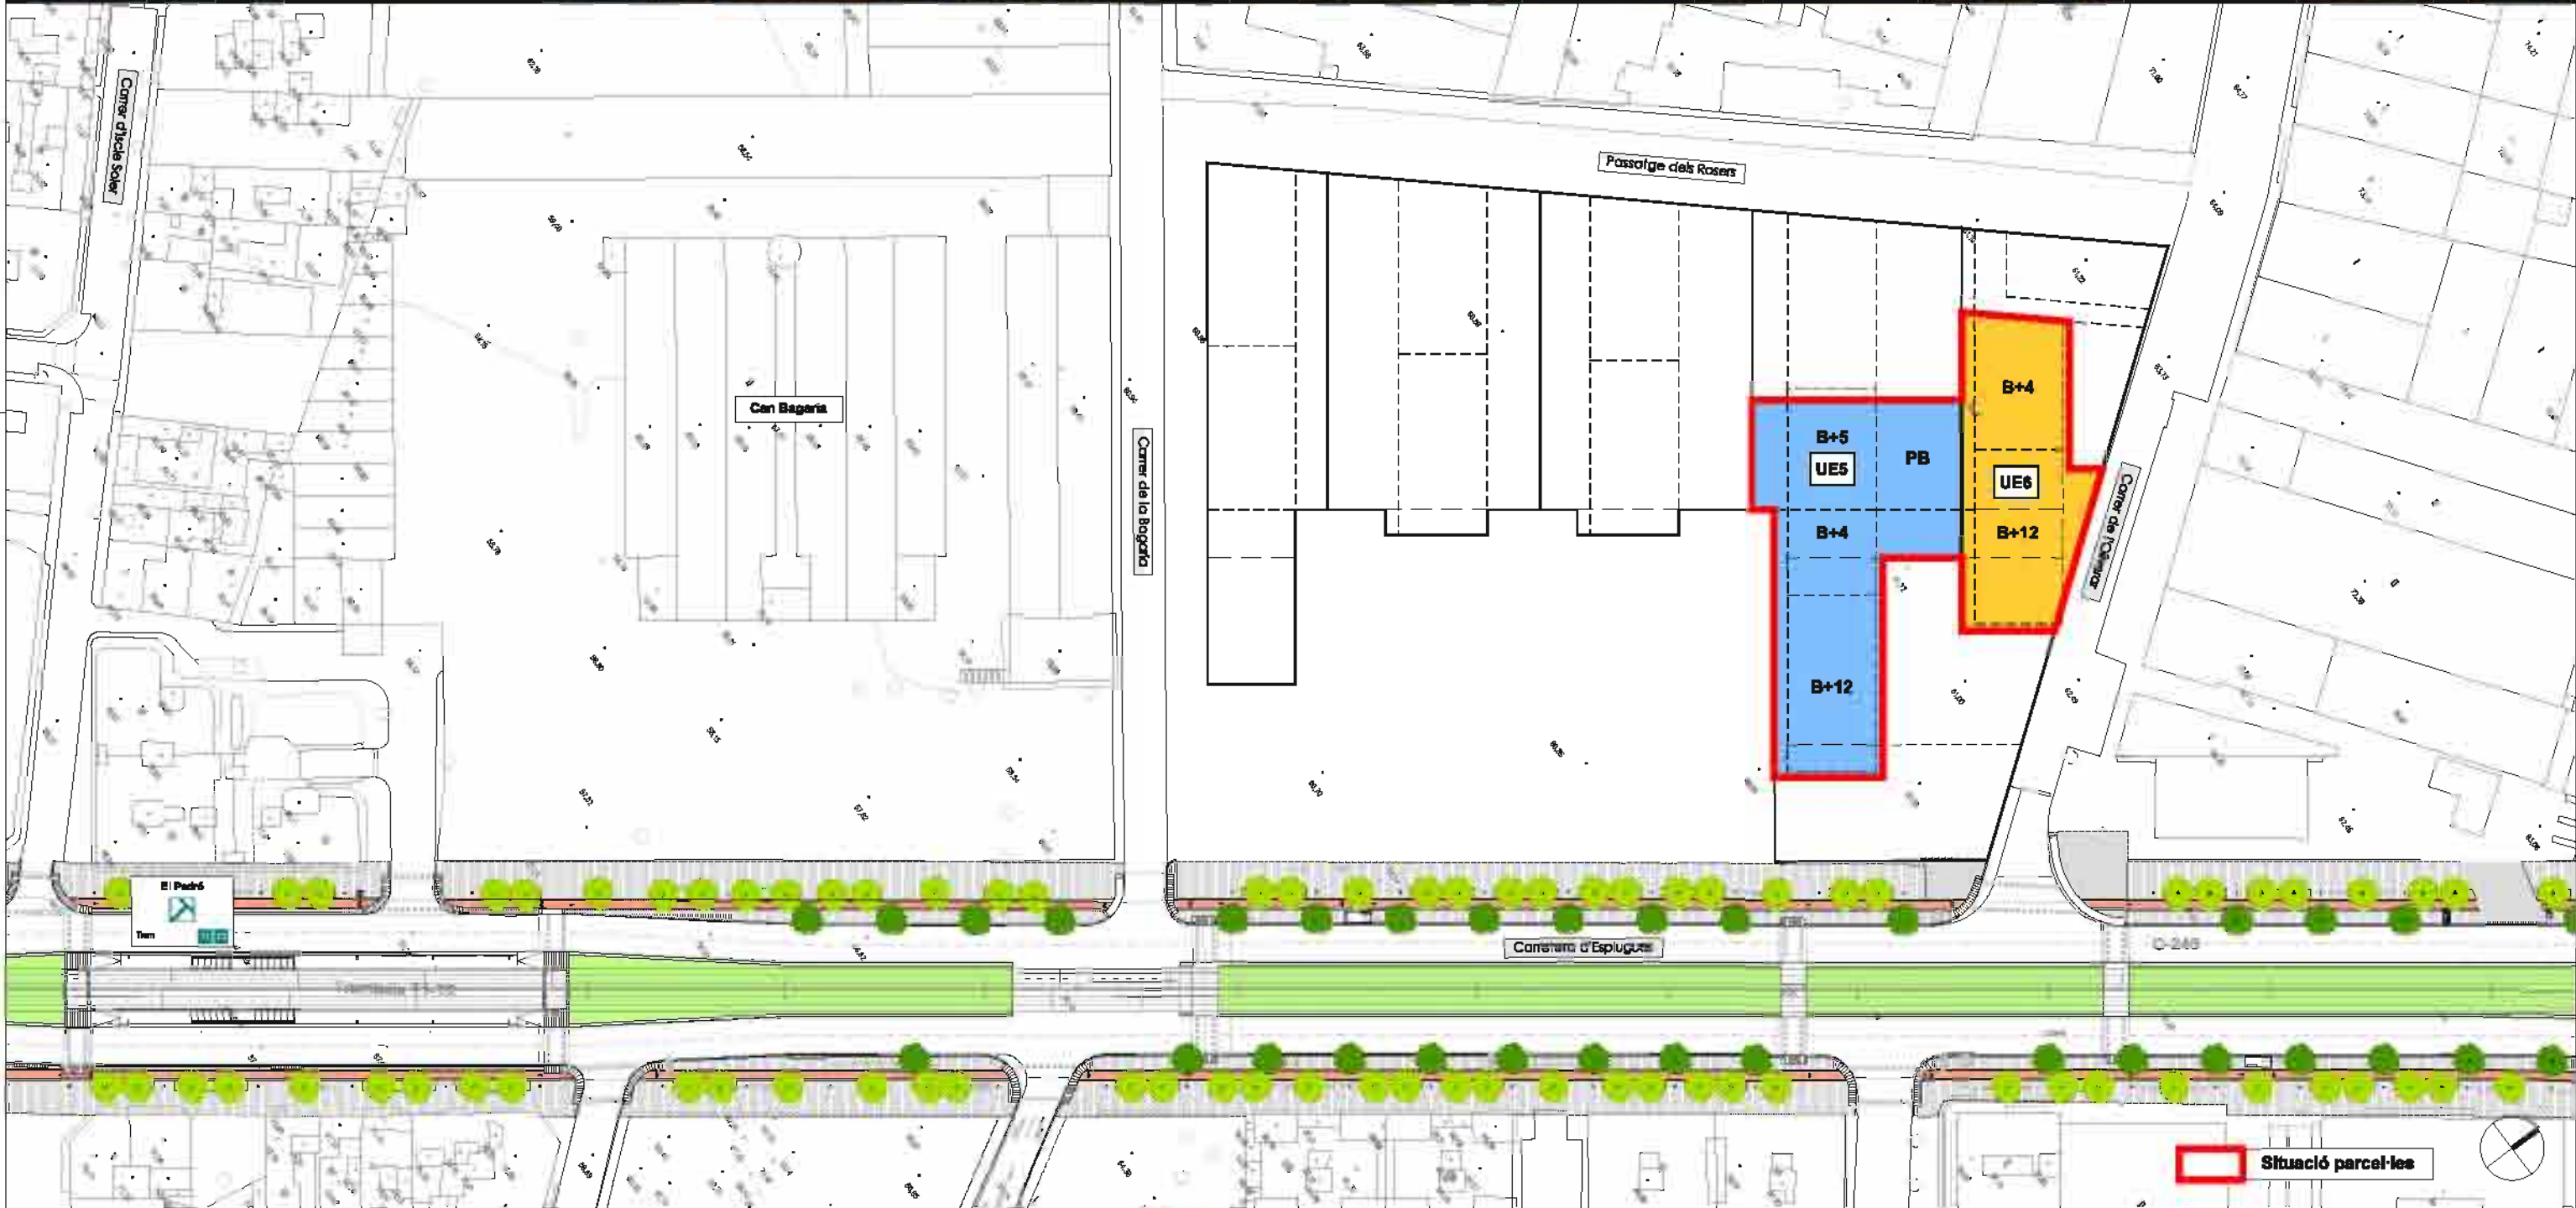

ANNEX 00

SITUACIÓ, MARC TERRITORIAL, PLÀNOL TOPOGRÀFIC, MAQUETA I REPORTATGE FOTOGRÀFIC

 Situació parcel·les

PARCEL·LA	UE5
SÒL	1.380 m ²
SOSTRE	7.457 m ² st

PARCEL·LA	UE6
SÒL	825 m ²
SOSTRE	6.479 m ² st

 Situació parcel·les